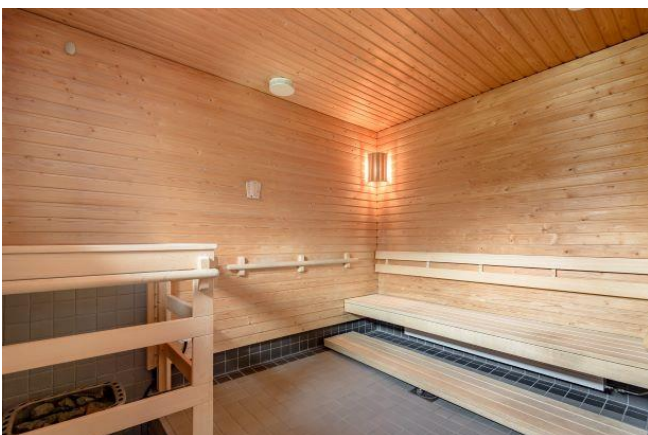

Palvelutalo Elsien vuokrattavat tilat

Juhlasali / ruokasali ja kabinetti

Palvelutalo Elsien juhla/ruokasali on sopiva erilaisiin kokouksiin ja ryhmätoimintaan.

Yhteistilaan mahtuu 70 henkilöä. Kabinetissa on kokoustilaa 30 henkilölle. Tilat voidaan yhdistää isommaksi tilaksi avaamalla tilojen välillä olevaa siirtoseinää. Juhlasalissa / ruokasalissa on piano ja tykki.

Joka viikon lounaslistat näkyvät aina maanantaista lähtien Hilden Helmi Facebook sivuille

Pesutupa

Palvelutalo Elsien pesutuvassa on kaksi pesukonetta, pyykinkuivausrumpu, kuivaushuone ja silitysvälineitä asukkaiden käytettävissä. Myös talon ulkopuolella asuva voi käyttää pesutupaa kun varaa sen isännöitsijältä 020 743 8387 (REIM Porvoo). Pesutuvan käyttö on maksullista.

Saunatilat

Palvelutalo Elsiessä, kellarikerroksessa, on saunaosasto. Sauna voidaan vuokrata myös yksityiskäyttöön. Varaukset tehdään isännöitsijälle 020 743 8387 (REIM Porvoo).