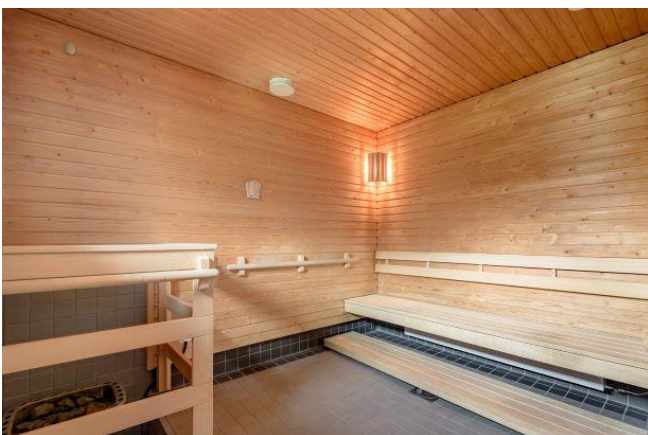

Palvelutalo Elsieen vuokrattavat tilat

Juhlasali / ruokasali ja kabinetti

Palvelutalo Elsieen juhla/ruokasali on sopiva erilaisiin kokouksiin ja ryhmätoimintaan.

Yhteistilaan mahtuu 70 henkilöä. Kabinetissa on kokoustilaa 30 henkilölle. Tilat voidaan yhdistää isommaksi tilaksi avaamalla tilojen välillä olevaa siirtoseinää. Juhlasalissa / ruokasalissa on piano ja tykki.

Palvelutalo Elsieen kabinetin vuokrauksesta voi kysyä ikääntyneiden palveluohjauksesta asiakasohjaaja Elisa Pitkäseltä numerosta 040 653 1616 tai palveluohjaus@sipoo.fi

Pesutupa

Palvelutalo Elsieen pesutuvassa on kaksi pesukonetta, pyykinkuivausrumpu, kuivaushuone ja silitysvälineitä asukkaiden käytettävissä. Myös talon ulkopuolella asuva voi käyttää pesutupaa kun varaa sen isännöitsijältä 020 743 8380 (REIM Porvoo). Pesutuvan käyttö on maksullista.

Saunatilat

Palvelutalo Elsiessä, kellarikerroksessa, on saunaosasto. Sauna voidaan vuokrata myös yksityiskäyttöön. Varaukset tehdään isännöitsijälle 020 743 8380 (REIM Porvoo).