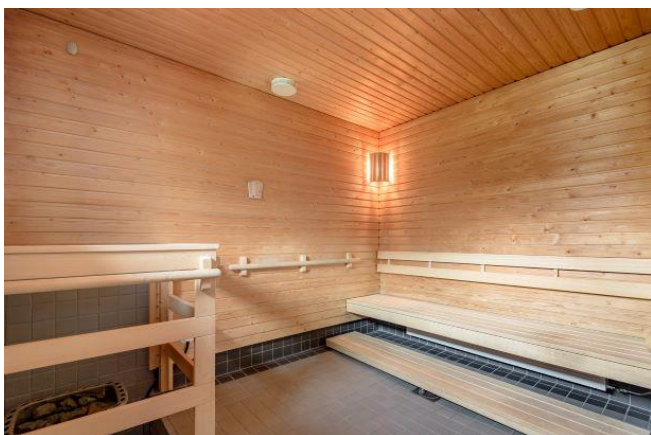

Utrymmen för uthyrning på Servicehuset Elsie

Festsal / matsal och kabinett

Servicehuset Elsies festsal / matsal passar för olika sorts möten och gruppverksamheter. I det kombinerade utrymmet ryms 70 personer. I kabinettet ryms 30 personer. Festsalen och matsalen kan kombineras till ett stort utrymme tack vare skiljeväggar. I festsalen / matsalen finns ett piano och en videokanon.

Utrymmesreserveringar tas emot av servicehandledningen för äldre, kundhandledare Elisa Pitkänen på nummer 040 653 1616 eller e-posten palveluohjaus@sipoo.fi

Tvättstuga

I Servicehuset Elsie finns en tvättstuga med två tvättmaskiner, torktumlare, torkrum och stryktrustning till invånarnas förfogande. Även de som inte bor i huset kan använda sig av tvättstugan genom att reservera den från husets disponent 020 743 8380 (REIM Borgå). Användningen av tvättstugan är avgiftsbelagd.